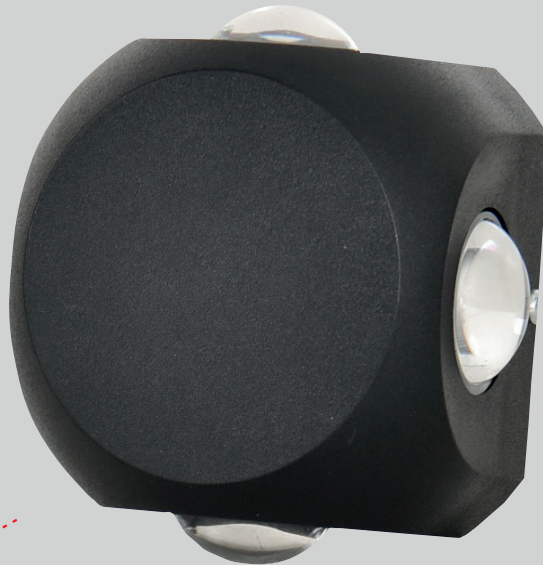

DECORLUZ®

DL409

LED APLIQUE ADOSABLE DESS

LED APLIQUE ADOSABLE DESS

4W

CALIDO 3000K

45°

25 000 h

100 - 240V

320
Lumienes

CRI: 80