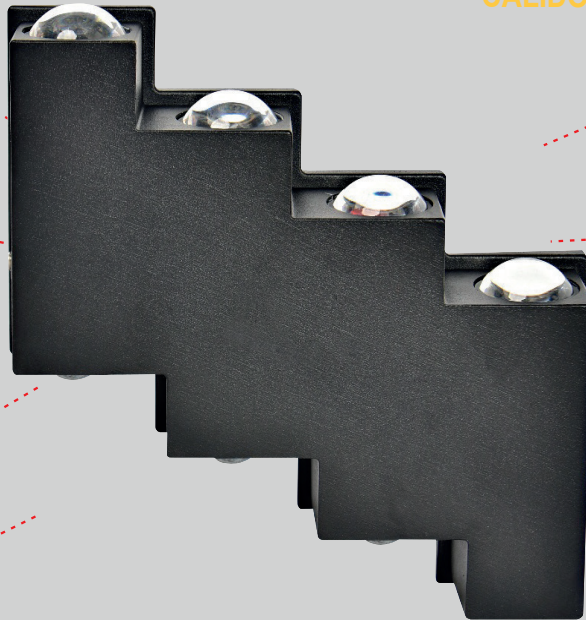

# DECORLUZ®

DL408

LED APLIQUE ADOSABLE PASOS IV

## LED APLIQUE ADOSABLE PASOS IV

8W

CALIDO 3000K

45°

25 000 h

100 - 240V

640  
Lumenes

CRI: 80