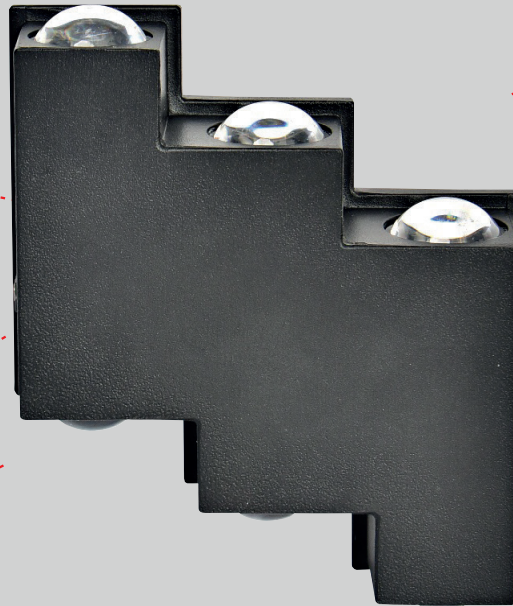

DECORLUZ®

DL407

LED APLIQUE ADOSABLE PASOS III

LED APLIQUE ADOSABLE PASOS III

6W

CALIDO 3000K

45°

25 000 h

100 - 240V

480
Lumienes

CRI: 80