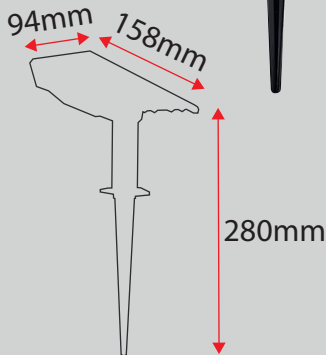

## LUMINARIA ESTACA SOLAR

LED

5-90°

4-6 Hrs

7-8 Hrs

CALIDA 3000K

CRI: 80