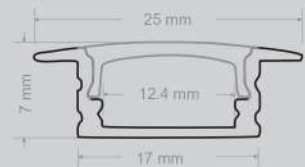

PERFIL ALUMINIO EMPOTRADO

2 TAPAS

MEDIDAS DE PERFIL:

PERFIL ALUMINIO EMPOTRADO

2 TAPAS

PERFIL ALUMINIO ADOSADO

CLIPS METÁLICOS

2 TAPAS

PERFIL ALUMINIO ADOSABLE

CLIPS METÁLICOS

2 TAPAS

MEDIDAS DE PERFIL:

PERFIL ALUMINIO EMPOTRADO

2 TAPAS

MEDIDAS DE PERFIL:

PERFIL ALUMINIO EMPOTRADO

2 TAPAS

MEDIDAS DE PERFIL