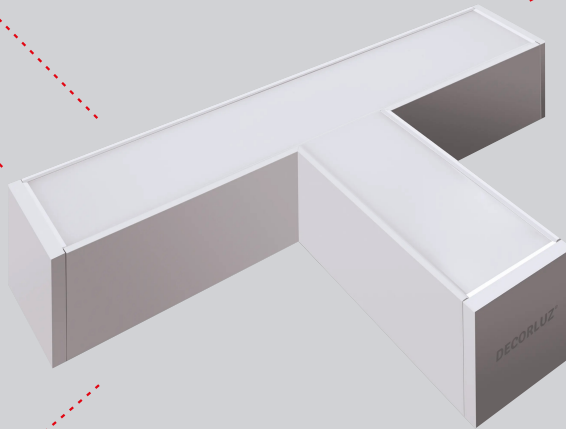

ACCESORIO PARA UNIÓN EN T

12W

CCT 6500K 4000K 3000K

60°

1320 LUMEN

AC220 -240V

30000 h

CRI 80

BLANCO
NEGRO