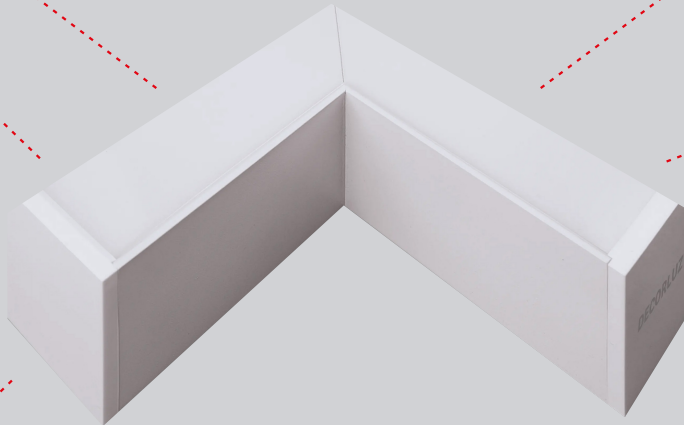

60°

880
LUMEN

AC220 -240V

30000 h

CRI 80

ACCESORIO PARA UNIÓN EN T

12W

NEUTRO 4000K