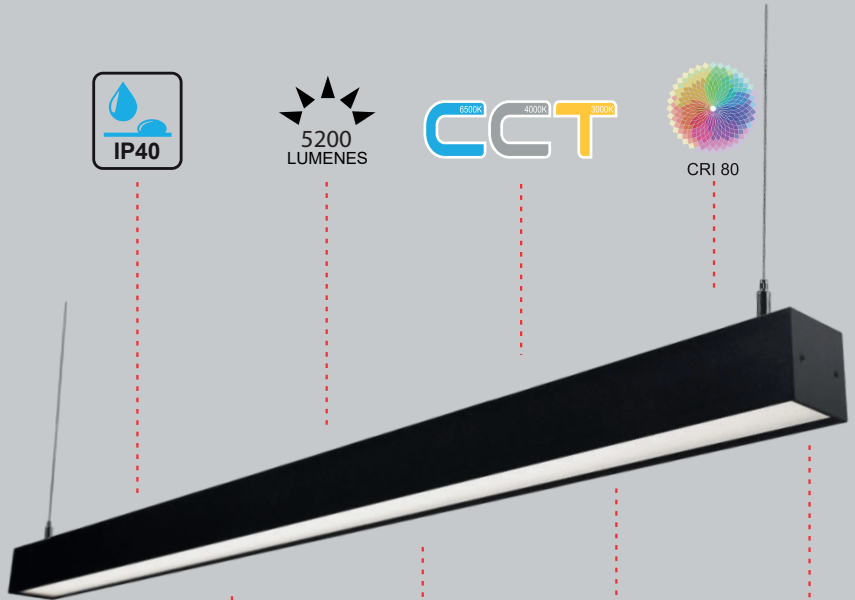

### LED LINEAL ADOSABLE Y COLGANTE

IP40

5200  
LUMENES

CRI 80

40W

AC220~240V

50 000 Horas

120°