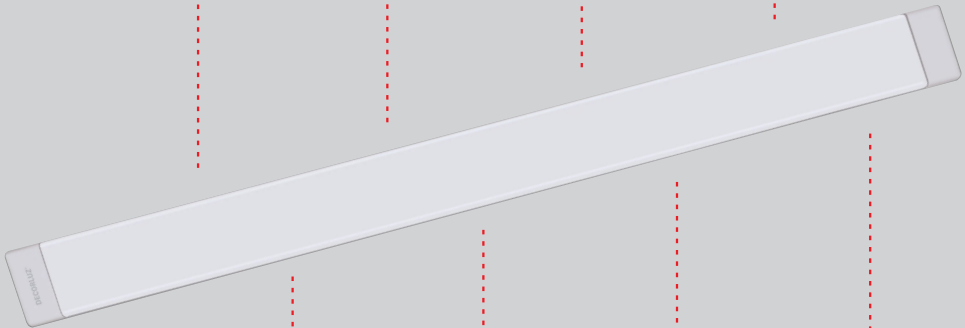

GENIUS LED OPAL

FRIO 6500K

110W

AC220~240V

50 000 Horas

120°