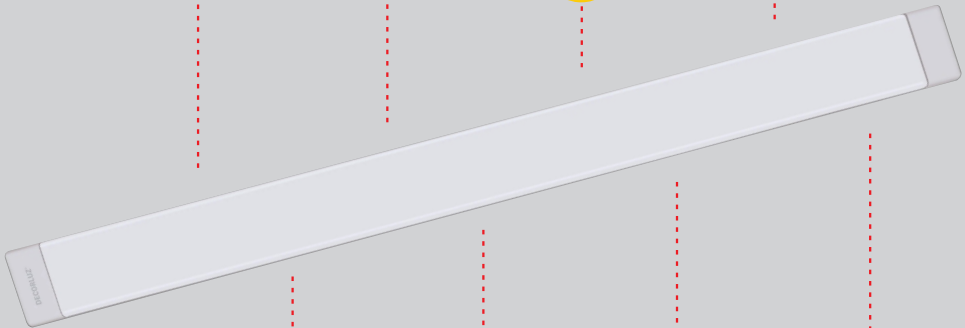

LED ADOSABLE

7000K

CRI 80

100W

AC220~240V

30 000 Horas