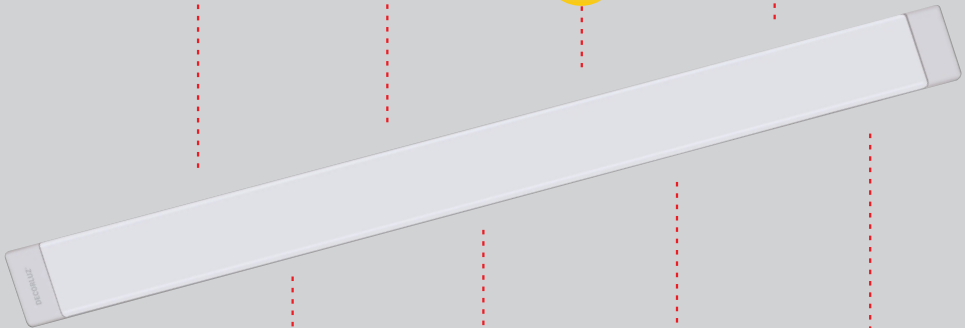

### LED ADOSABLE

4000K

CRI 80

100W

AC220~240V

30 000 Horas