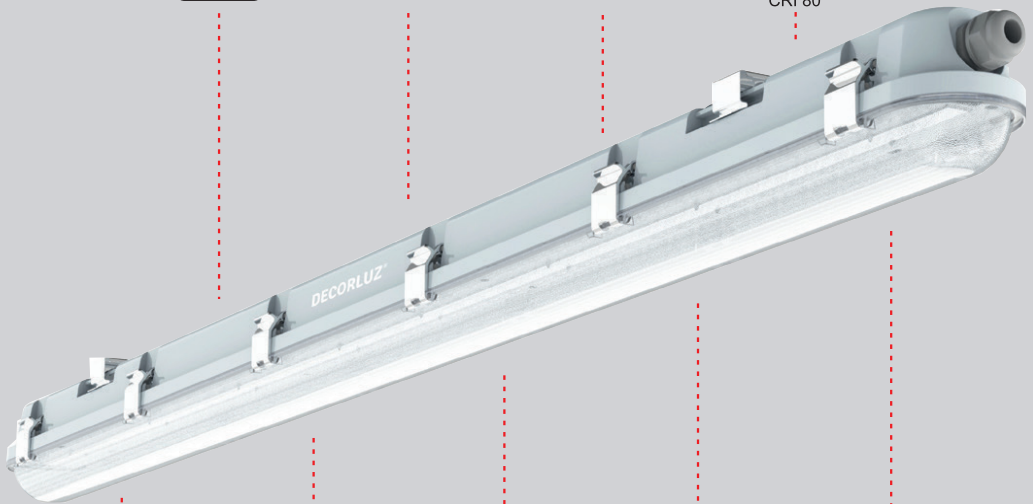

DECORLUZ®

DL 480

LED HERMETIC ESTANCA

LED INDUSTRIAL ADOSABLE O COLGANTE

NEUTRO 4000K
FRIO 6500K

36W

TOTALMENTE PROTEGIDO CONTRA EL POLVO Y CHORROS DE AGUA