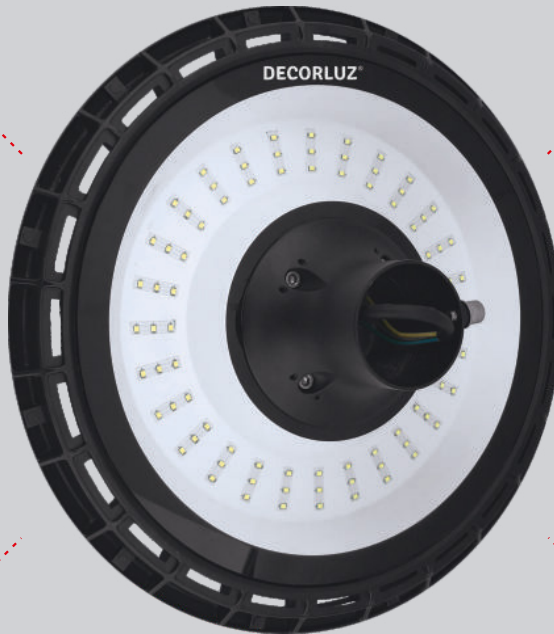

DL 967

FAROLA LED TIPO HONGO

LED ALUMBRADO PÚBLICO

120W

FRÍA 6500K

100°

12000
LUMEN

AC220-240V

30000 h

CRI 80

TOTALMENTE PROTEGIDO CONTRA EL POLVO Y CHORROS DE AGUA