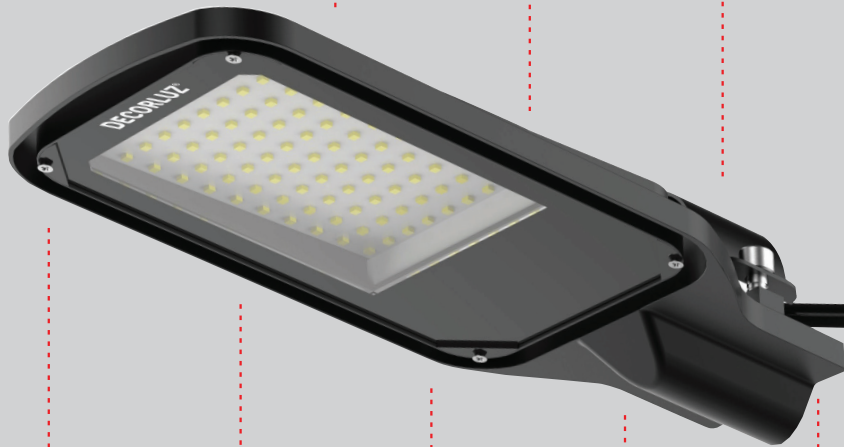

LED ALUMBRADO PÚBLICO

AC220~240V

30 000 Horas

TOTALMENTE PROTEGIDO CONTRA EL POLVO Y CHORROS DE AGUA