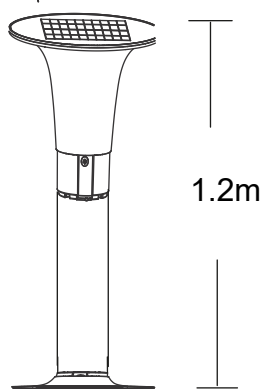

LED SOLAR DL SUN POLE

Luminaria solar LED SUN POLE, Incorpora panel solar de alta eficiencia, con sistema inteligente de carga y descarga. Equipada con batería de litio de gran capacidad de durabilidad y autonomía. Ideal para iluminación moderna en exteriores.

DL 2360

DIMENSIONES DEL PRODUCTO

Accesorios adicional

Material cuerpo	ABS
Acabado	Negro Mate
Instalación de producto	Adosado
Grado de Proteccion	IP65
Garantía	1 año

FUENTE LUMINOSA

Tecnología	LED
Flujo luminoso	60w
Autonomia	5 - 8 h
Temperatura de color	3000K / 4000k / 6500K
Ángulo de apertura	90°