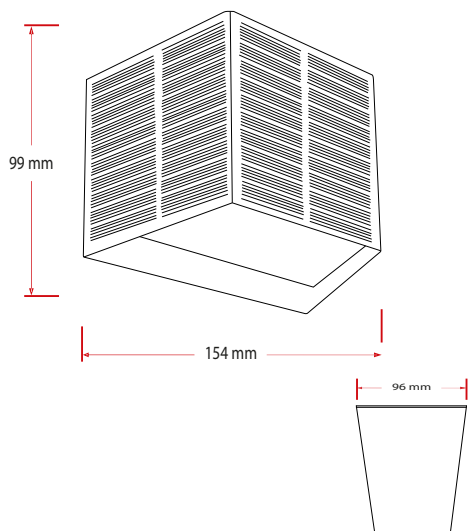

LED SOLAR DL PRISMA

Luminaria DL PRISMA, diseño cúbico con óptica de doble haz. Solución solar compacta de alto rendimiento, con panel solar de alta eficiencia y sistema inteligente de gestión de carga. Incorpora batería de litio de gran capacidad para mayor autonomía y larga vida útil. Ideal para iluminación exterior moderna.

DL2316

DIMENSIONES DEL PRODUCTO

CARACTERÍSTICAS

Material cuerpo	ABS
Acabado	Negro Mate
Instalación de producto	Adosado
Grado de Protección	IP65
Garantía	1 año

FUENTE LUMINOSA

Tecnología	LED
Lumenes	50lm
Autonomía	8 - 10 h
Tiempo de carga	4 - 5 h
Temperatura de color	3000K
Ángulo de apertura	0-120°