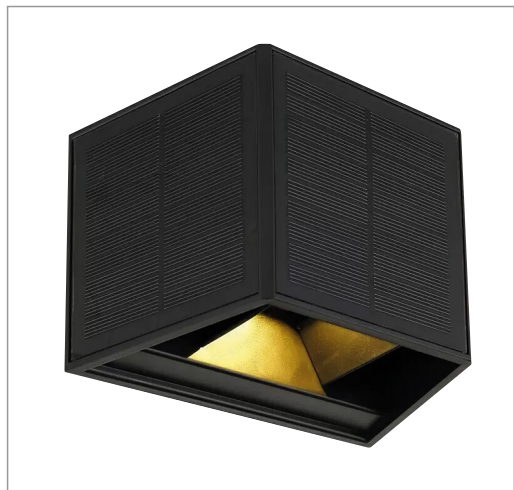

LED SOLAR DL PRISMA

Luminaria DL PRISMA, diseño cúbico con óptica de doble haz. Solución solar compacta de alto rendimiento, con panel solar de alta eficiencia y sistema inteligente de gestión de carga. Incorpora batería de litio de gran capacidad para mayor autonomía y larga vida útil. Ideal para iluminación exterior moderna.

DL2316

DIMENSIONES DEL PRODUCTO

CARACTERÍSTICAS

Material cuerpo	ABS
Acabado	Negro Mate
Instalación de producto	Adosado
Grado de Protección	IP65
Garantía	1 año

FUENTE LUMINOSA

Tecnología	LED
Lumenes	50lm
Autonomía	8 - 10 h
Tiempo de carga	4 - 5 h
Temperatura de color	3000K
Ángulo de apertura	0-120°