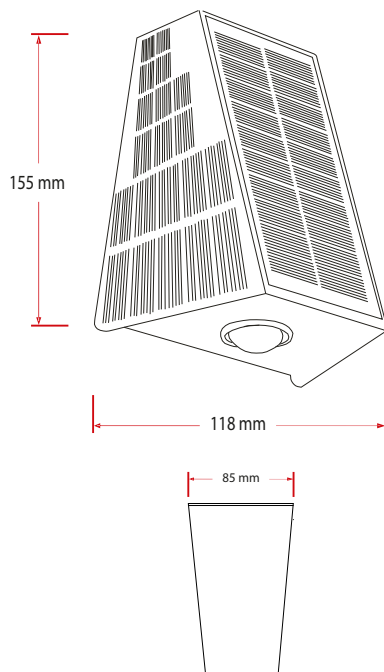

## CARACTERÍSTICAS

Material cuerpo	ABS
Acabado	Negro Mate
Instalación de producto	Adosado
Grado de Proteccion	IP65
Garantía	1 año

## DIMENSIONES DEL PRODUCTO