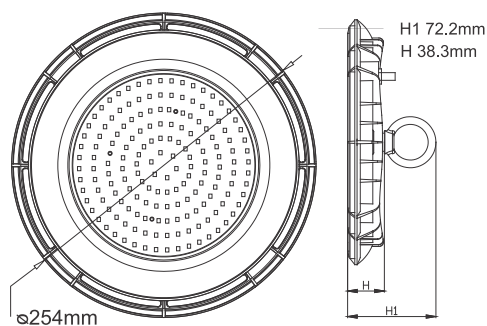

## DIMENSIONES DEL PRODUCTO

Fotometría - Eficacia: 100 lm/w

## CARACTERÍSTICAS

Material cuerpo	Aluminio inyectado
Acabado	Blanco Mate
Material difusor	PMMA
Instalación de producto	Suspendido
IP	65
Grado de Protección	IK 05
Garantía	1 año
Consumo total	100W
Tipología	CHIP LED SMD CREE
Peso	2300 g