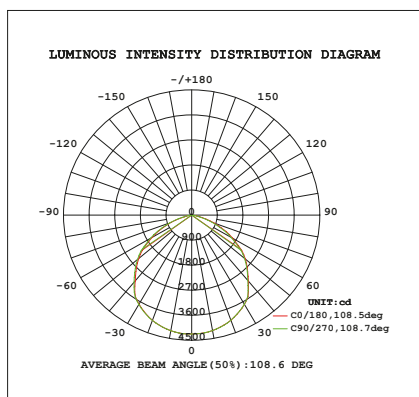

## DIMENSIONES DEL PRODUCTO

Fotometría - Eficacia: 100 lm/w

## CARACTERÍSTICAS

Material cuerpo	Aluminio inyectado
Acabado	Blanco Mate
Material difusor	PMMA
Instalación de producto	Suspendido
IP	65
Grado de Protección	IK 05
Garantía	1 año
Consumo total	100W
Tipología	CHIP LED SMD CREE
Peso	2300 g

## FUENTE LUMINOSA

Tecnología	LED
Flujo luminoso	10000 lm
Vida promedio	30 000 h
Tipo de vida	L70
CRI	80 Ra
Temperatura de color	6500K
Ángulo de apertura	100°