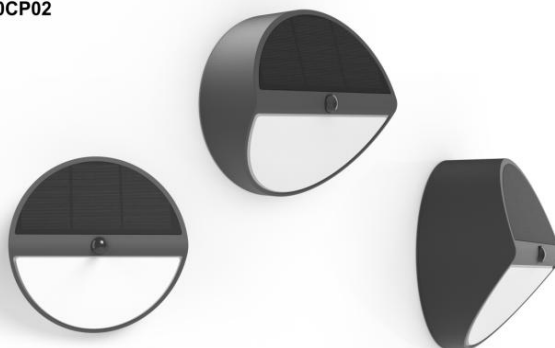

LED SOLAR LED DL NOVA

Apliques solar LED DL NOVA es una solución solar compacta que optimiza el rendimiento energético, con un panel solar eficiente y . Equipada con batería de litio de alta capacidad, ofrece máxima autonomía y una vida útil prolongada. Ideal para proyectos de iluminación exterior moderna.

DL2311

CARACTERÍSTICAS

Material cuerpo	ABS
Acabado	Negro Mate
Instalación de producto	Adosado
Grado de Protección	IP54
Garantía	1 año

Activación automática
SENSOR DE MOVIMIENTO

DIMENSIONES DEL PRODUCTO

FUENTE LUMINOSA

Tecnología	LED
Lumines	500lm
Autonomía	8 - 10 h
Tiempo de carga	4 - 6 h
Temperatura de color	3000K
Ángulo de apertura	120°

LSL200CP02

La información técnica de los productos está sujeta a cambios sin previo aviso.