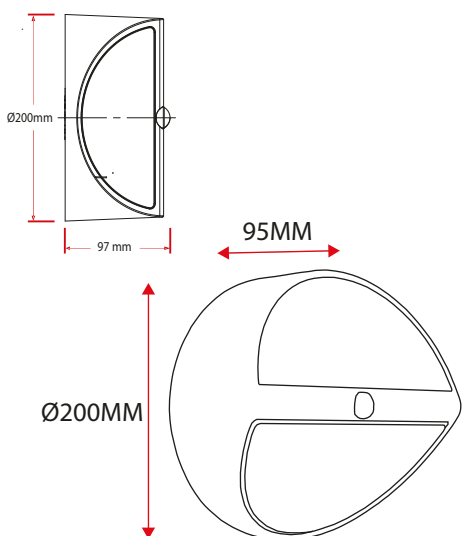

DL2311

CARACTERÍSTICAS

Material cuerpo	ABS
Acabado	Negro Mate
Instalación de producto	Adosado
Grado de Protección	IP54
Garantía	1 año

Activación automática
SENSOR DE MOVIMIENTO

DIMENSIONES DEL PRODUCTO

FUENTE LUMINOSA