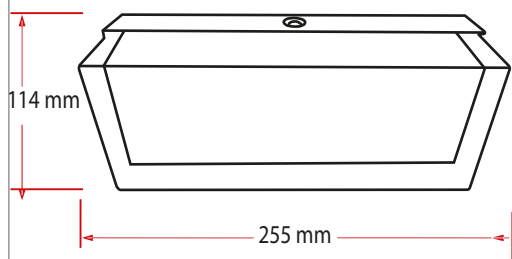

LED SOLAR DL BLOCK FORTI

Luminaria BLOCK FORTI con su diseño rectangular es una solución solar compacta de alto rendimiento. Incorpora panel solar de alta eficiencia, sistema inteligente de gestión de carga y batería de litio de gran capacidad para máxima autonomía y larga vida útil. Ideal para iluminación exterior moderna.

DL2306

CARACTERÍSTICAS

Material cuerpo	PVP Rígido
Acabado	Negro Mate
Instalación de producto	Adosado
Grado de Protección	IP65
Garantía	1 año

DIMENSIONES DEL PRODUCTO

FUENTE LUMINOSA

Tecnología	LED
Lumines	800lm
Autonomia	12 h
Tiempo de carga	4 - 6 h
Temperatura de color	3000K
Ángulo de apertura	180° - 360°