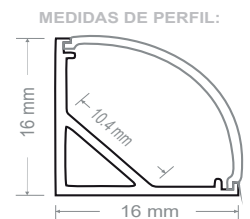

PERFILES DE ALUMINIO ADOSADO

DL1707-2M

ESPECIFICACIONES

PERFIL DE ALUMINIO ADOSADO

Material cuerpo	Aluminio
Material difusor	Acrílico Opal
Instalación de producto	Adosable
Protección	IP 20
Accesorios	4 Tapas - 4 Clips metálicos
Medidas Producto	L2000mm x H:7mm x W1:17mm W2: 12.4mm

DL1616-2M

ESPECIFICACIONES

PERFIL DE ALUMINIO ADOSADO

Material cuerpo	Aluminio
Material difusor	Acrílico Opal
Instalación de producto	Adosable
Protección	IP 20
Accesorios	4 Tapas - 4 Clips metálicos
Medidas Producto	L2000mm x H:16mm x W1:16mm W2: 10.4mm

**DL1715-2M**

ESPECIFICACIONES

PERFIL DE ALUMINIO ADOSADO

Material cuerpo	Aluminio
Material difusor	Acrílico Opal
Instalación de producto	Adosable
Protección	IP 20
Accesorios	4 Tapas - 4 Clips metálicos
Medidas Producto	L2000mm x H:15mm x W1:17mm W2:12.4mm

PERFIL DE ALUMINIO EMPOTRADO

2 TAPAS

MEDIDAS DE PERFIL:

**DL1715E-2M**

ESPECIFICACIONES

Material cuerpo	Aluminio
Material difusor	Acrílico Opal
Instalación de producto	Empotrable
Protección	IP 20
Accesorios	4 Tapas - 4 Clips metálicos
Medidas Producto	L2000mm x H:13mm x W1:55mm W2:15mm