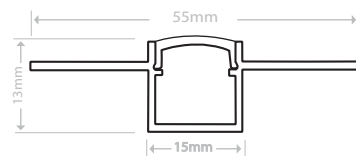

**DL2507E-2M**

ESPECIFICACIONES

Material cuerpo	Aluminio
Material difusor	Acrílico Opal
Instalación de producto	Empotrable
Protección	IP 20
Accesorios	4 Tapas - 4 Clips metálicos
Medidas Producto	L2000mm x H:7mm x W1:25mm W2:12.4mm

PERFIL DE ALUMINIO EMPOTRADO

2 TAPAS

MEDIDAS DE PERFIL:

**DL1715E-2M**

ESPECIFICACIONES

Material cuerpo	Aluminio
Material difusor	Acrílico Opal
Instalación de producto	Empotrable
Protección	IP 20
Accesorios	4 Tapas - 4 Clips metálicos
Medidas Producto	L2000mm x H:13mm x W1:55mm W2:15mm

PERFIL DE ALUMINIO EMPOTRADO

2 TAPAS

MEDIDAS DE PERFIL:

## ESPECIFICACIONES

PERFIL DE ALUMINIO EMPOTRADO FLEXIBLE

Material cuerpo	Aluminio
Material difusor	Acrílico Opal
Instalación de producto	Empotrable
Protección	IP 20
Accesorios	4 Tapas - 4 Clips metálicos
Medidas Producto	L3000mm x H:13mm x W1:55mm W2:15mm