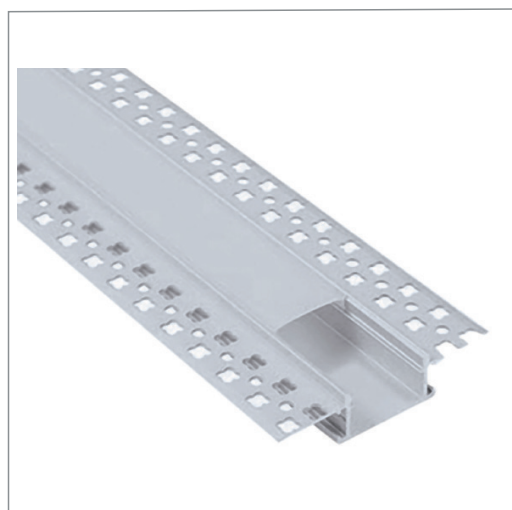

PERFILES DE ALUMINIO ADOSADO

DL1707-2M

ESPECIFICACIONES

PERFIL DE ALUMINIO ADOSADO

Material cuerpo	Aluminio
Material difusor	Acrílico Opal
Instalación de producto	Adosable
Protección	IP 20
Accesorios	4 Tapas - 4 Clips metálicos
Medidas Producto	L2000mm x H:7mm x W1:17mm W2: 12.4mm

**DL1715-2M**

ESPECIFICACIONES

PERFIL DE ALUMINIO ADOSADO

Material cuerpo	Aluminio
Material difusor	Acrílico Opal
Instalación de producto	Adosable
Protección	IP 20
Accesorios	4 Tapas - 4 Clips metálicos
Medidas Producto	L2000mm x H:15mm x W1:17mm W2:12.4mm

**DL2507E-2M**

ESPECIFICACIONES

Material cuerpo	Aluminio
Material difusor	Acrílico Opal
Instalación de producto	Empotrable
Protección	IP 20
Accesorios	4 Tapas - 4 Clips metálicos
Medidas Producto	L2000mm x H:7mm x W1:25mm W2:12.4mm

PERFIL DE ALUMINIO EMPOTRADO

2 TAPAS

MEDIDAS DE PERFIL:

**DL1715E-2M**

ESPECIFICACIONES

Material cuerpo	Aluminio
Material difusor	Acrílico Opal
Instalación de producto	Empotrable
Protección	IP 20
Accesorios	4 Tapas - 4 Clips metálicos
Medidas Producto	L2000mm x H:13mm x W1:55mm W2:15mm