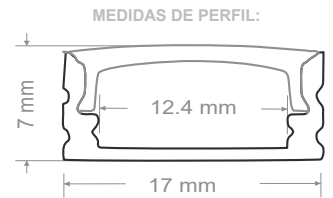

PERFILES DE ALUMINIO ADOSADO

DL1707-2M

ESPECIFICACIONES

PERFIL DE ALUMINIO ADOSADO

Material cuerpo	Aluminio
Material difusor	Acrílico Opal
Instalación de producto	Adosable
Protección	IP 20
Accesorios	4 Tapas - 4 Clips metálicos
Medidas Producto	L2000mm x H:7mm x W1:17mm W2: 12.4mm

DL1616-2M

ESPECIFICACIONES

PERFIL DE ALUMINIO ADOSADO

Material cuerpo	Aluminio
Material difusor	Acrílico Opal
Instalación de producto	Adosable
Protección	IP 20
Accesorios	4 Tapas - 4 Clips metálicos
Medidas Producto	L2000mm x H:16mm x W1:16mm W2: 10.4mm

**DL1715-2M**

ESPECIFICACIONES

PERFIL DE ALUMINIO ADOSADO

Material cuerpo	Aluminio
Material difusor	Acrílico Opal
Instalación de producto	Adosable
Protección	IP 20
Accesorios	4 Tapas - 4 Clips metálicos
Medidas Producto	L2000mm x H:15mm x W1:17mm W2:12.4mm

**DL2507E-2M**

ESPECIFICACIONES

Material cuerpo	Aluminio
Material difusor	Acrílico Opal
Instalación de producto	Empotrable
Protección	IP 20
Accesorios	4 Tapas - 4 Clips metálicos
Medidas Producto	L2000mm x H:7mm x W1:25mm W2:12.4mm