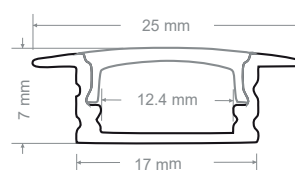

PERFILES DE ALUMINIO EMPOTRADOS

**DL2515E-2M**

ESPECIFICACIONES

PERFIL DE ALUMINIO EMPOTRADO

Material cuerpo	Aluminio
Material difusor	Acrílico Opal
Instalación de producto	Empotrable
Protección	IP 20
Accesorios	4 Tapas - 4 Clips metálicos
Medidas Producto	L2000mm x H:15mm x W1:25mm W2:12.4mm

**DL2507E-2M**

ESPECIFICACIONES

Material cuerpo	Aluminio
Material difusor	Acrílico Opal
Instalación de producto	Empotrable
Protección	IP 20
Accesorios	4 Tapas - 4 Clips metálicos
Medidas Producto	L2000mm x H:7mm x W1:25mm W2:12.4mm

PERFIL DE ALUMINIO EMPOTRADO

2 TAPAS

MEDIDAS DE PERFIL:

**DL1715E-2M**

ESPECIFICACIONES

Material cuerpo	Aluminio
Material difusor	Acrílico Opal
Instalación de producto	Empotrable
Protección	IP 20
Accesorios	4 Tapas - 4 Clips metálicos
Medidas Producto	L2000mm x H:13mm x W1:55mm W2:15mm

PERFIL DE ALUMINIO EMPOTRADO

2 TAPAS

MEDIDAS DE PERFIL: