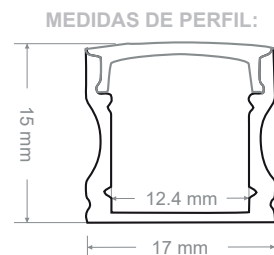

DL1616-2M

ESPECIFICACIONES

PERFIL DE ALUMINIO ADOSADO

Material cuerpo	Aluminio
Material difusor	Acrílico Opal
Instalación de producto	Adosable
Protección	IP 20
Accesorios	4 Tapas - 4 Clips metálicos
Medidas Producto	L2000mm x H:16mm x W1:16mm W2: 10.4mm

**DL1715-2M**

ESPECIFICACIONES

PERFIL DE ALUMINIO ADOSADO

Material cuerpo	Aluminio
Material difusor	Acrílico Opal
Instalación de producto	Adosable
Protección	IP 20
Accesorios	4 Tapas - 4 Clips metálicos
Medidas Producto	L2000mm x H:15mm x W1:17mm W2:12.4mm

**DL2507E-2M**

ESPECIFICACIONES

Material cuerpo	Aluminio
Material difusor	Acrílico Opal
Instalación de producto	Empotrable
Protección	IP 20
Accesorios	4 Tapas - 4 Clips metálicos
Medidas Producto	L2000mm x H:7mm x W1:25mm W2:12.4mm

PERFIL DE ALUMINIO EMPOTRADO

2 TAPAS

MEDIDAS DE PERFIL:

**DL1715E-2M**

ESPECIFICACIONES

Material cuerpo	Aluminio
Material difusor	Acrílico Opal
Instalación de producto	Empotrable
Protección	IP 20
Accesorios	4 Tapas - 4 Clips metálicos
Medidas Producto	L2000mm x H:13mm x W1:55mm W2:15mm