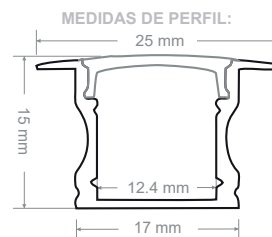

**DL1715-2M**

ESPECIFICACIONES

PERFIL DE ALUMINIO ADOSADO

Material cuerpo	Aluminio
Material difusor	Acrílico Opal
Instalación de producto	Adosable
Protección	IP 20
Accesorios	4 Tapas - 4 Clips metálicos
Medidas Producto	L2000mm x H:15mm x W1:17mm W2:12.4mm

PERFILES DE ALUMINIO EMPOTRADOS

**DL2515E-2M**

ESPECIFICACIONES

PERFIL DE ALUMINIO EMPOTRADO

Material cuerpo	Aluminio
Material difusor	Acrílico Opal
Instalación de producto	Empotrable
Protección	IP 20
Accesorios	4 Tapas - 4 Clips metálicos
Medidas Producto	L2000mm x H:15mm x W1:25mm W2:12.4mm

**DL2507E-2M**

ESPECIFICACIONES

Material cuerpo	Aluminio
Material difusor	Acrílico Opal
Instalación de producto	Empotrable
Protección	IP 20
Accesorios	4 Tapas - 4 Clips metálicos
Medidas Producto	L2000mm x H:7mm x W1:25mm W2:12.4mm

PERFIL DE ALUMINIO EMPOTRADO

2 TAPAS

MEDIDAS DE PERFIL:

**DL1715E-2M**

ESPECIFICACIONES

Material cuerpo	Aluminio
Material difusor	Acrílico Opal
Instalación de producto	Empotrable
Protección	IP 20
Accesorios	4 Tapas - 4 Clips metálicos
Medidas Producto	L2000mm x H:13mm x W1:55mm W2:15mm