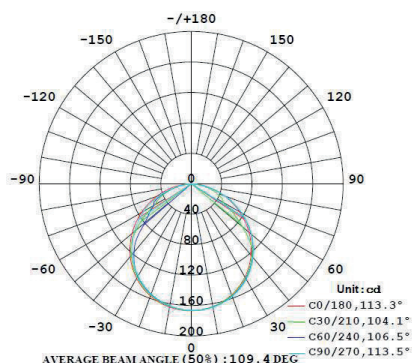

## DIMENSIONES DEL PRODUCTO

## FUENTE LUMINOSA

Tecnología	LED
Flujo luminoso	3600 lm
Vida promedio	25 000 h
Tipo de vida	L70 B50
CRI	80 Ra
Temperatura de color	3000K/4000K/6500K
Ángulo de apertura	120°

## FOTOMETRIA DEL PRODUCTO

Fotometría - Eficacia: 100 lm/w