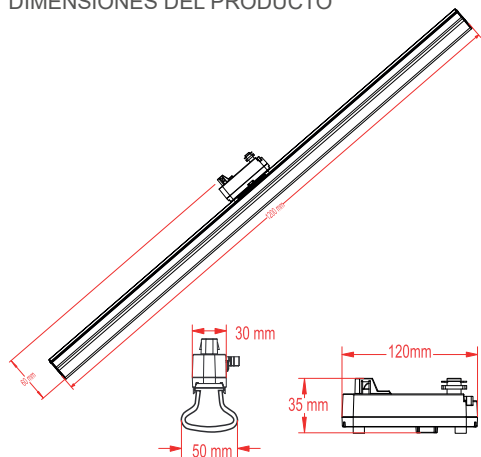

## LED TRACK LIGHT CCT

Luminaria LED Linear Track Light, de diseño moderno y funcional. De iluminación uniforme y eficiente, con switch interno para selección de temperatura de color, ideal para espacios comerciales y residenciales.

## CARACTERÍSTICAS

Material cuerpo	ABS
Acabado	Blanco Mate
Material difusor	ABS
Instalación de producto	Riel
IP	20
Grado de Protección	IK 02
Garantía	1 año
Consumo total	36W
Tipología	CHIP LED SMD

## DIMENSIONES DEL PRODUCTO